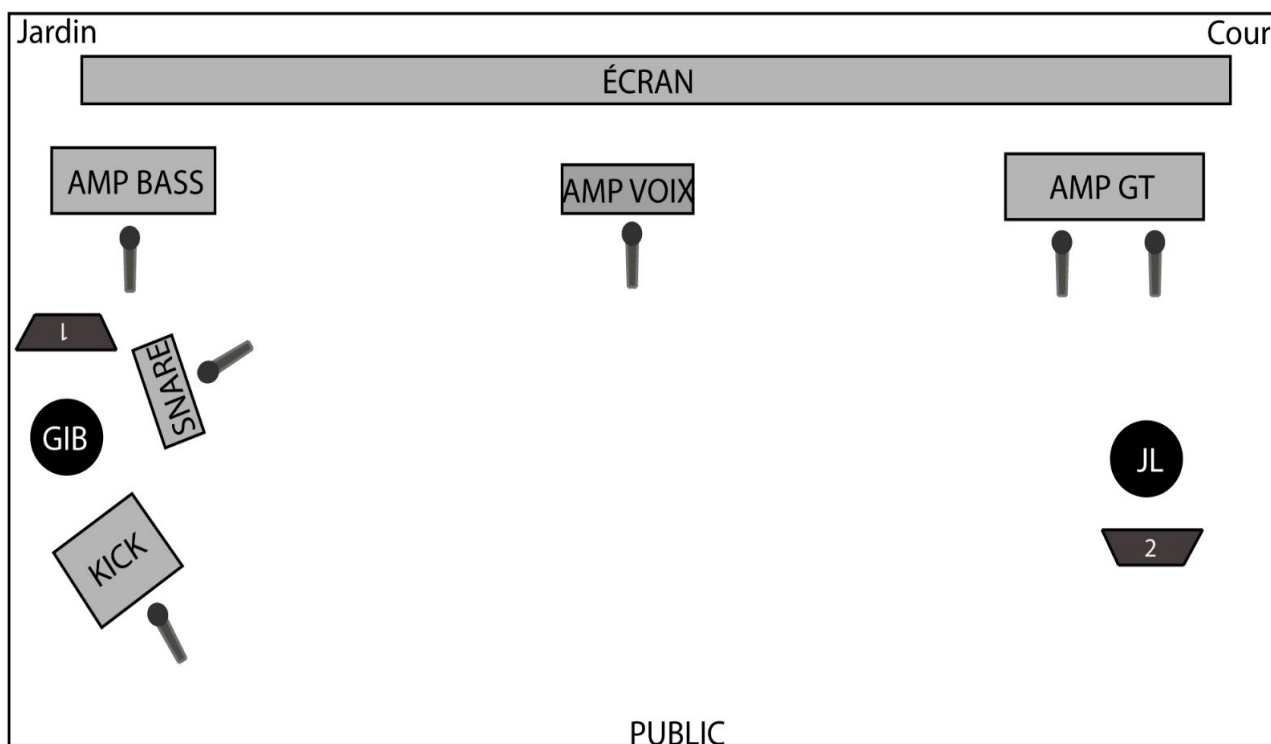

FICHE TECHNIQUE

Musiciens :

- Guillaume Goubier : Basse, percu, voice in amp
- Jean-Loïc Tournié : Guitare, voice in amp

Configuration : public assis

Public : à partir de 12 ans

Voie	Nom	Micro
1	Kick	Beta 52/D112
2	Snare	Sm57
3	Basse DI	DI
4	Basse mic	Sm57/RE20
5	Guitare L	Sm57/e609
6	Guitare R	Sm57/e609
7	Ampli voix	Sm57